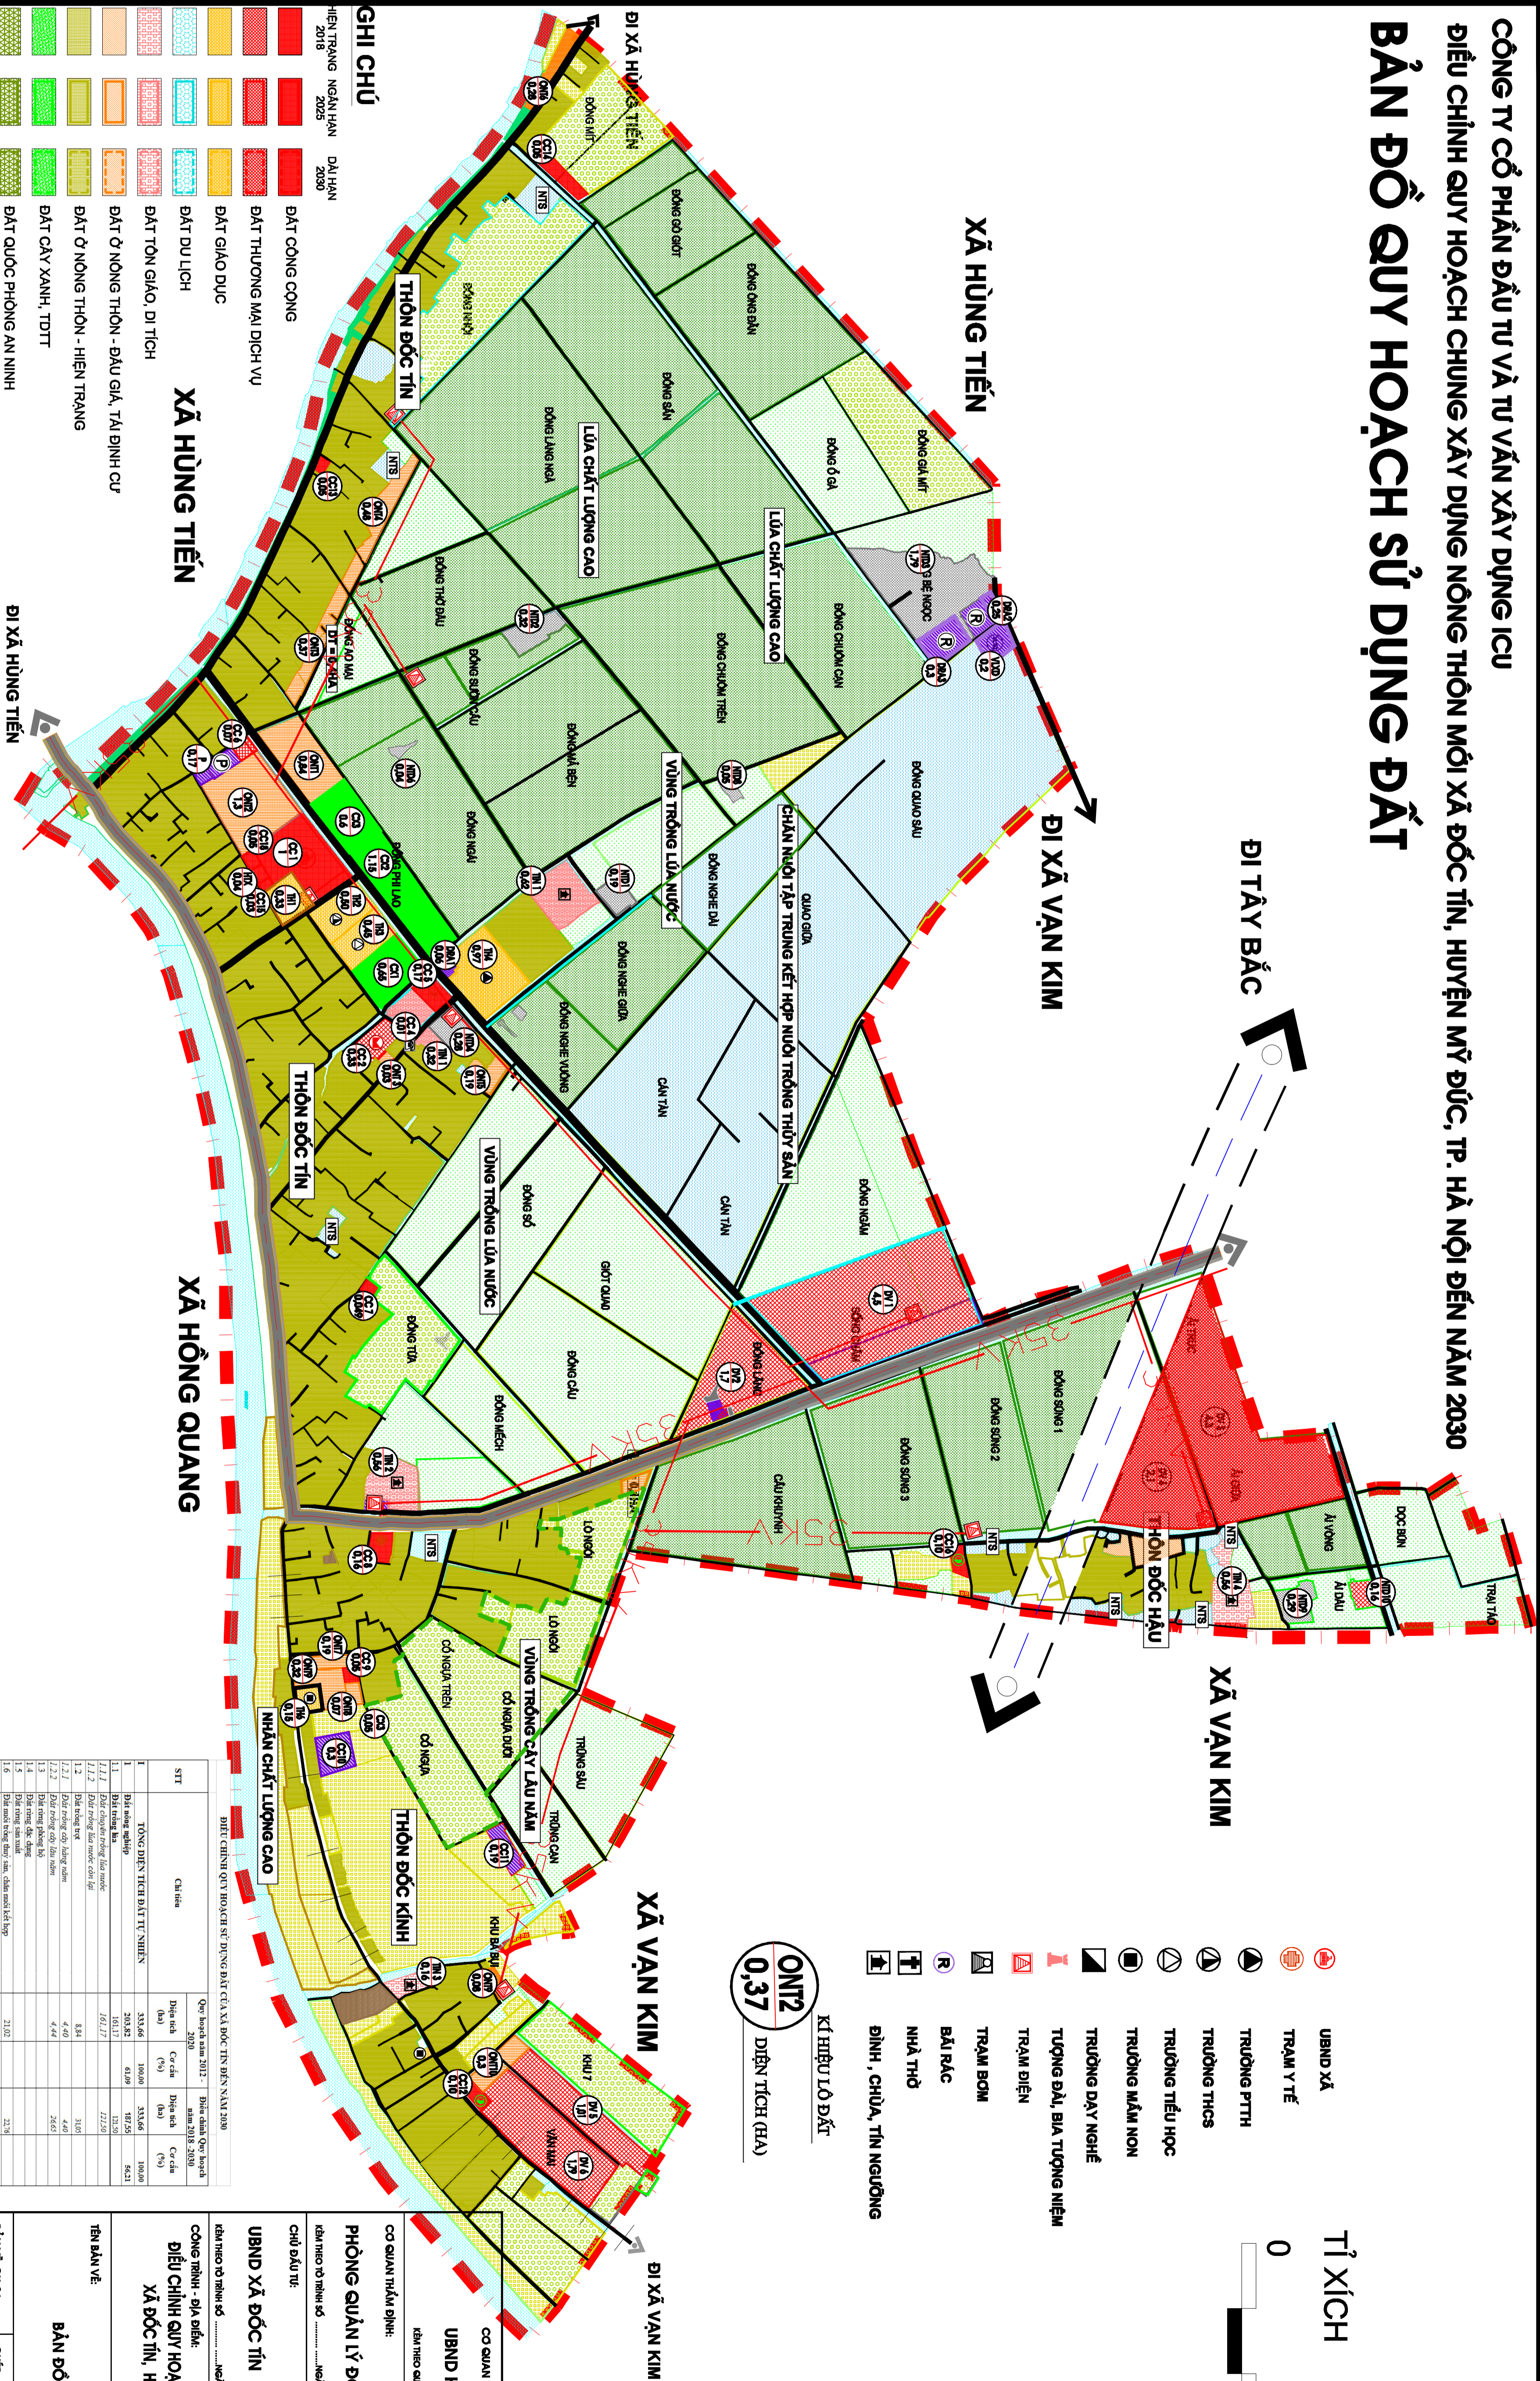

CÔNG TY CỔ PHẦN ĐẦU TƯ VÀ TƯ VẤN XÂY DỰNG ICU
ĐIỀU CHỈNH QUY HOẠCH CHUNG XÂY DỰNG NÔNG THÔN MỚI XÃ ĐỐC TÍN, HUYỆN MỸ ĐỨC, TP. HÀ NỘI ĐẾN NĂM 2030
BẢN ĐỒ QUY HOẠCH SỬ DỤNG ĐẤT

GHI CHÚ

	ĐẤT CÔNG CÔNG
	ĐẤT THƯƠNG MẠI DỊCH VỤ
	ĐẤT GIẢI DƯC
	ĐẤT TÔN GIÁO, DI TÍCH
	ĐẤT Ở NÔNG THÔN - ĐÁU GIÀ, TÁI ĐỊNH CƯ
	ĐẤT Ở NÔNG THÔN - HIỆN TRẠNG
	ĐẤT CÂY XANH, TDTT
	ĐẤT QUỐC PHÒNG AN NINH
	ĐẤT KHO TẠNG BỀN BỈ
	ĐẤT NGHĨA TRẮNG, NGHĨA ĐÀ
	MẮT NƯỚC (SÔNG, HỒ, AO...)
	ĐẤT TRỒNG LÚA NƯỚC
	ĐẤT TRỒNG LÚA C/C
	ĐẤT TRỒNG CÂY LƯU NĂM
	ĐẤT CHĂN NUÔI TẬP TRUNG KẾT HỢP NƯỚC TRỒNG THỦY SẢN
	ĐẤT CHUA SỬ DỤNG

	PHẠM VI XÃ
	PHẠM VI QUẬN

PHẦN CHỈ DẪN

STT	Chức năng	Đánh dấu	Đánh dấu	Đánh dấu	Đánh dấu
1	TRƯỜNG TIỂU HỌC	○	○	○	○
2	TRƯỜNG PTTH	○	○	○	○
3	TRƯỜNG THCS	○	○	○	○
4	TRƯỜNG TIỂU HỌC	○	○	○	○
5	TRƯỜNG MẦM NON	○	○	○	○
6	TRƯỜNG ĐẠY NGHỀ	○	○	○	○
7	TƯỢNG ĐÀI BÀ TƯỢNG NIỆM	○	○	○	○
8	TRẦN ĐIỆN	○	○	○	○
9	TRẦN BOM	○	○	○	○
10	BÀ ĐẮC	○	○	○	○
11	NHÀ THỜ	○	○	○	○
12	ĐÌNH, CHÙA, TÍN NGƯNG	○	○	○	○

PHÒNG QUẢN LÝ ĐÔ THỊ HUYỆN MỸ ĐỨC

CHỖ ĐẤU THỦ: _____ NGÀY ____ THÁNG ____ NĂM 2018

CHỖ CHỮ KÝ: _____

PHÒNG QUẢN LÝ ĐÔ THỊ HUYỆN MỸ ĐỨC

CHỖ ĐẤU THỦ: _____ NGÀY ____ THÁNG ____ NĂM 2018

CHỖ CHỮ KÝ: _____